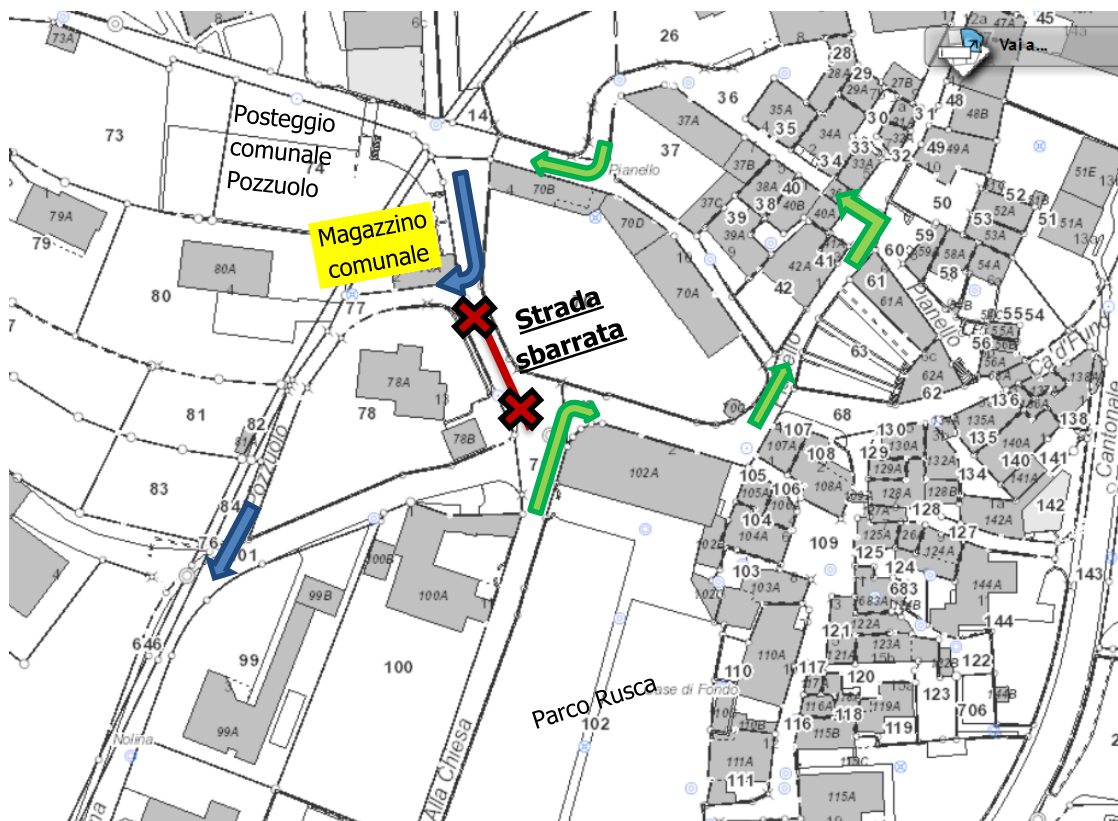

## CHIUSURA STRADA

Informiamo la spettabile utenza che **lunedì 24.02.2020, martedì 25.02.2020 e mercoledì 26.02.2020, dalle ore 7.00 alle ore 18.00** il tratto centrale di Via Alla Chiesa sarà chiuso al traffico veicolare per l'esecuzione dei lavori della pavimentazione.

Per poter accedere alla zona delle scuole sarà possibile passare da Vicolo dei Saroli (**frecche verdi**), l'accesso è vietato ai furgoni ed ai mezzi pesanti! Uscendo invece si dovrà passare davanti al magazzino comunale in Pozzuolo (**freccia blu**).

Invitiamo l'utenza a voler rispettare la segnaletica di cantiere posta in loco.

Ringraziamo per la comprensione e per la collaborazione.

IL MUNICIPIO DI CUREGLIA