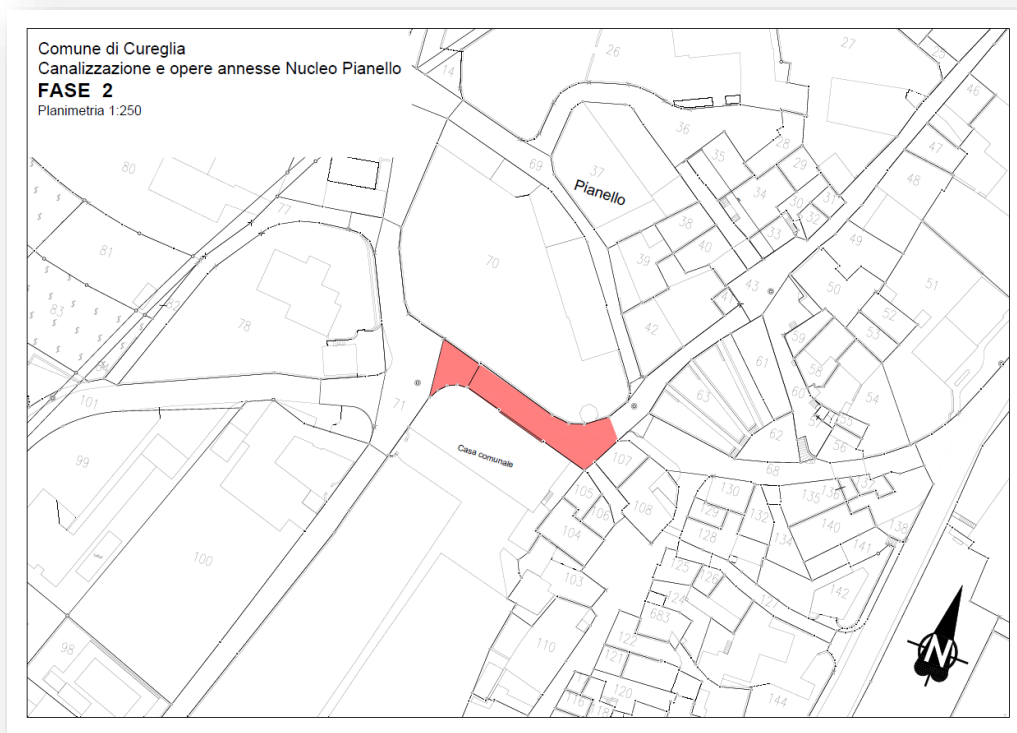

LAVORI DI PAVIMENTAZIONE DEL NUCLEO PIANELLO

Informiamo la spettabile cittadinanza che i lavori di pavimentazione della fase 2 avranno inizio **lunedì 17 agosto 2020 e dureranno circa 1 mese.**

Il tratto interessato è quello che parte da Via Pianello fino all'incrocio del negozietto "la Bottega della Nonna". Durante i lavori vige il divieto assoluto di circolazione.

Il transito veicolare nel nucleo subirà dei disagi e sarà consentito tramite la segnaletica provvisoria esposta.

Il passaggio pedonale sarà sempre garantito in sicurezza.

L'accesso alla cancelleria comunale sarà possibile dall'entrata sul Parco Rusca.