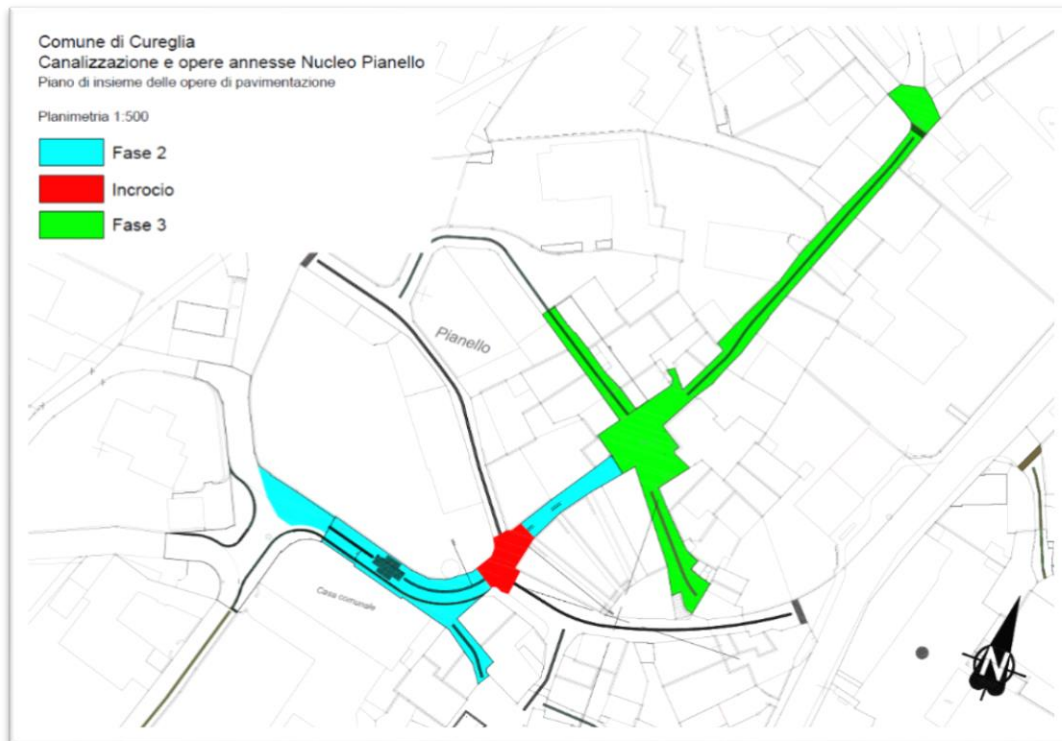

LAVORI DI PAVIMENTAZIONE DEL NUCLEO PIANELLO

Informiamo la rispettabile cittadinanza che **i lavori di conclusione della fase 2 avranno inizio lunedì 14 settembre 2020.** A seguire partiranno i lavori della fase 3 (in verde). Gli accessi verranno modificati a dipendenza dell'avanzamento dei lavori.

L'incrocio (superficie colorata in rosso) antistante il negozietto "la Bottega della Nonna" sarà inagibile per una settimana e conseguentemente non si potrà transitare in Via Cà d'Fund per immettersi sulla strada cantonale.

Il transito pedonale sarà garantito.

Il transito veicolare nel nucleo subirà dei disagi e sarà consentito tramite la segnaletica provvisoria esposta.

Si ringrazia sin d'ora per la comprensione.

IL MUNICIPIO DI CUREGLIA